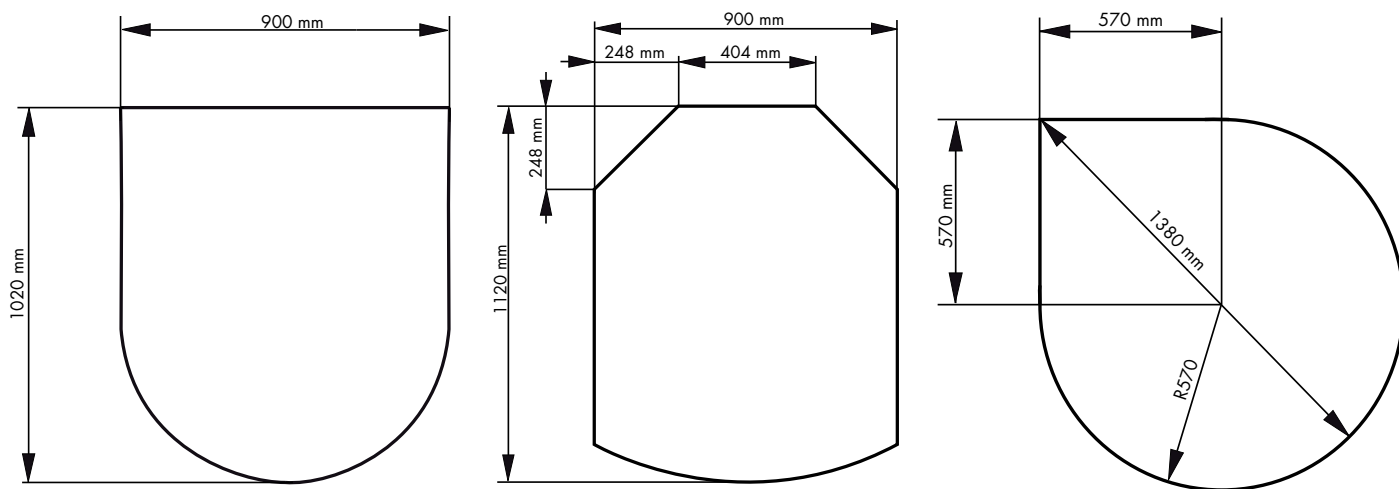

(Enligt krav i Boverkets Byggregler BBR avsnitt 5:422, skall golvet vid eldstaden skyddas mot antändning genom golvskydd, s k eldstadsplan).

Art. nr

Benämning

KAW 10160

Hörn, ljustonat

KAW 10170

Rak, ljustonat