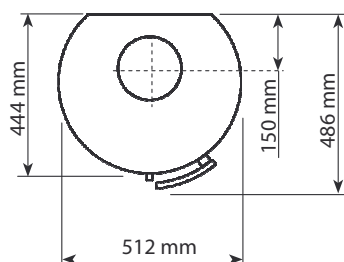

BRASKAMINER

LANDY VENT
INTERNATIONAL AB
SKURSTENAR • INSÄTSRÖR • TÄTNINGSMASSOR

Well Done

Färgval Svart eller grå

Uteluftanslutning Ja

Vikt 120 kg

Effekt 2-8 kW

Rökrörsdiameter 150 mm

Vedlängd 35 cm

finns även med stentopp

SVEA FLAME

www.landyvent.se