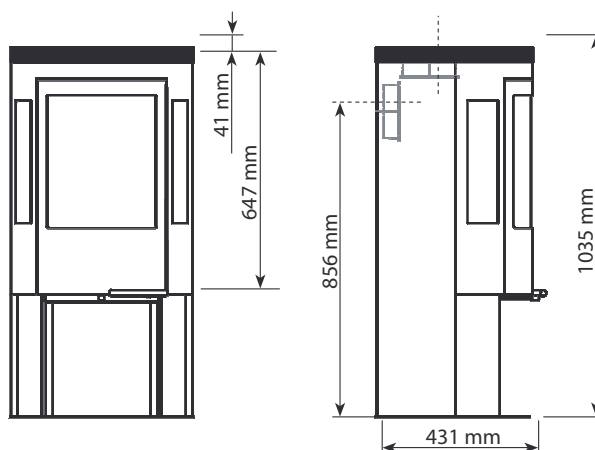

BRASKAMINER

LANDY VENT
INTERNATIONAL AB
SKURSTENAR • INSÄTSRÖR • TÄTNINGSMASSOR

Well Done

Färgval Svart eller grå

Uteluftanslutning Ja

Vikt 120 kg

Effekt 2-8 kW

Rökrörsdiameter 150 mm

Vedlängd 35 cm

finns även med stentopp

SVEA FLAME

www.landyvent.se