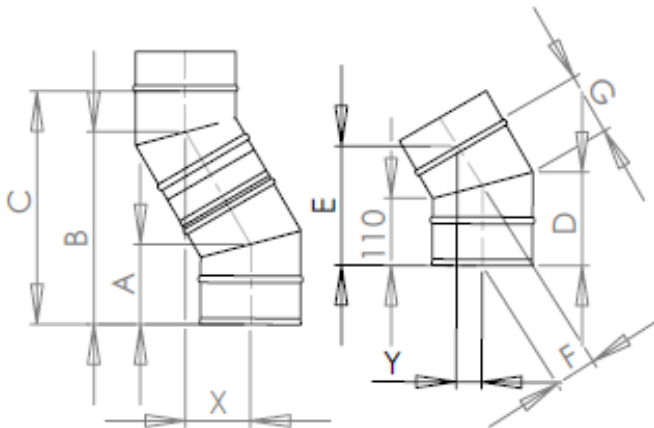

RÖR RÖRBÖJAR

LANDY 2001 DW

**LANDY VENT
INTERNATIONAL AB**

SKORSTENAR • INSATSRÖR • TÄTNINGSMASSOR

RÖRBÖJ 15°

DW	100	120	150	180	200	250	300	350	400
A	121	122	124	126	127	131	134	137	141
B	297	300	306	311	314	326	334	344	352
C	358	362	370	377	381	397	405	421	431
D	132	134	138	142	145	151	158	164	172
E	179	182	186	190	192	199	205	211	217
F	31	31,5	32	32,6	33	34	36	37	38
G	72	74	78	82	85	91	98	105	112
X	47	47	48	49	50	52	53	55	58
Y	15,7	16	16,5	17	17,5	18	18,4	20	21

RÖRBÖJ 30°

DW	100	120	150	180	200	250	300	350	400
A	132	135	139	143	146	152	159	166	172
B	309	317	328	339	347	363	382	402	418
C	381	392	407	422	433	455	481	508	529
D	154	159	167	175	181	194	208	222	234
E	194	200	207	215	220	232	245	258	268
F	66	67,5	69,5	71,5	73	76	92	96	99
G	94	100	108	116	121	134	148	161	175
X	102	105	109	113	116	122	129	136	142
Y	36	37,5	39,5	41,5	43	46	49,5	53	56

RÖRBÖJ 45°

DW	100	120	150	180	200	250	300	350	400
A	144	148	155	161	165	175	186	196	206
B	305	315	332	346	356	380	407	430	454
C	389	403	427	447	461	495	533	566	600
D	178	186	199	211	219	240	262	282	303
E	203	210	222	232	239	256	275	292	309
F	102	105	110	114	117	124	132	139	146
G	118	127	139	151	159	180	201	222	243
X	161	167	177	185	191	205	220	234	248
Y	59	62	67	71	74	81	89	96	103

Kvalitet

Trygghet

Funktion

Valfrihet

Design

RÖRBÖJ 52°

DW	100	120	150	180	200	250	300	350	400
A	150	155	162	170	175	187	199	211	223
B	298	309	325	342	354	380	407	433	461
C	388	404	427	452	469	507	546	584	634
D	190	200	215	229	239	264	288	312	336
E	205	213	225	238	246	265	285	304	323
F	118	122	128	134	138	147	157	166	176
G	130	140	155	169	179	204	228	252	277
X	189	197	208	221	228	247	266	285	304
Y	71	75	80	87	91	100	109	119	128