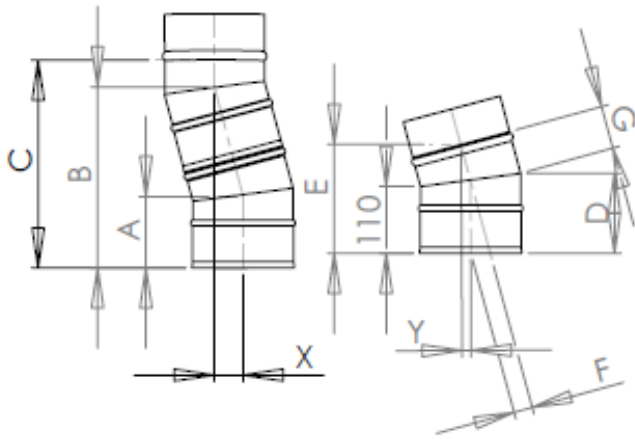

RÖR RÖRBÖJAR

LANDY 2001 DW

**LANDY VENT
INTERNATIONAL AB**

SKORSTENAR • INSATSRÖR • TÄTNINGSMASSOR

RÖRBÖJ 15°

DW	100	120	150	180	200	250	300	350	400
A	121	122	124	126	127	131	134	137	141
B	297	300	306	311	314	326	334	344	352
C	358	362	370	377	381	397	405	421	431
D	132	134	138	142	145	151	158	164	172
E	179	182	186	190	192	199	205	211	217
F	31	31,5	32	32,6	33	34	36	37	38
G	72	74	78	82	85	91	98	105	112
X	47	47	48	49	50	52	53	55	58
Y	15,7	16	16,5	17	17,5	18	18,4	20	21

RÖRBÖJ 30°

DW	100	120	150	180	200	250	300	350	400
A	132	135	139	143	146	152	159	166	172
B	309	317	328	339	347	363	382	402	418
C	381	392	407	422	433	455	481	508	529
D	154	159	167	175	181	194	208	222	234
E	194	200	207	215	220	232	245	258	268
F	66	67,5	69,5	71,5	73	76	92	96	99
G	94	100	108	116	121	134	148	161	175
X	102	105	109	113	116	122	129	136	142
Y	36	37,5	39,5	41,5	43	46	49,5	53	56

RÖRBÖJ 45°

DW	100	120	150	180	200	250	300	350	400
A	144	148	155	161	165	175	186	196	206
B	305	315	332	346	356	380	407	430	454
C	389	403	427	447	461	495	533	566	600
D	178	186	199	211	219	240	262	282	303
E	203	210	222	232	239	256	275	292	309
F	102	105	110	114	117	124	132	139	146
G	118	127	139	151	159	180	201	222	243
X	161	167	177	185	191	205	220	234	248
Y	59	62	67	71	74	81	89	96	103

Kvalitet

Trygghet

Funktion

Valfrihet

Design

RÖRBÖJ 52°

DW	100	120	150	180	200	250	300	350	400
A	150	155	162	170	175	187	199	211	223
B	298	309	325	342	354	380	407	433	461
C	388	404	427	452	469	507	546	584	634
D	190	200	215	229	239	264	288	312	336
E	205	213	225	238	246	265	285	304	323
F	118	122	128	134	138	147	157	166	176
G	130	140	155	169	179	204	228	252	277
X	189	197	208	221	228	247	266	285	304
Y	71	75	80	87	91	100	109	119	128