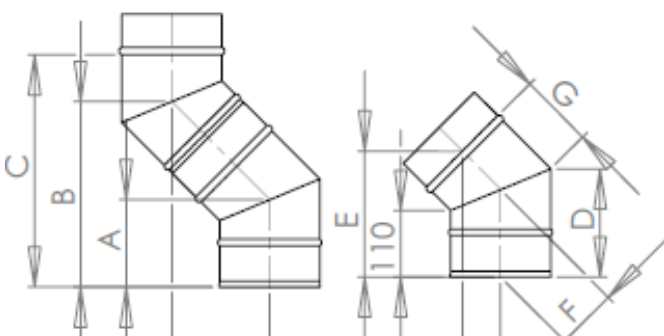

RÖR RÖRBÖJAR

LANDY 2001 DW

**LANDY VENT
INTERNATIONAL AB**

SKORSTENAR • INSATSRÖR • TÄTNINGSMASSOR

RÖRBÖJ 15°

DW	100	120	150	180	200	250	300	350	400
A	121	122	124	126	127	131	134	137	141
B	297	300	306	311	314	326	334	344	352
C	358	362	370	377	381	397	405	421	431
D	132	134	138	142	145	151	158	164	172
E	179	182	186	190	192	199	205	211	217
F	31	31,5	32	32,6	33	34	36	37	38
G	72	74	78	82	85	91	98	105	112
X	47	47	48	49	50	52	53	55	58
Y	15,7	16	16,5	17	17,5	18	18,4	20	21

RÖRBÖJ 30°

DW	100	120	150	180	200	250	300	350	400
A	132	135	139	143	146	152	159	166	172
B	309	317	328	339	347	363	382	402	418
C	381	392	407	422	433	455	481	508	529
D	154	159	167	175	181	194	208	222	234
E	194	200	207	215	220	232	245	258	268
F	66	67,5	69,5	71,5	73	76	92	96	99
G	94	100	108	116	121	134	148	161	175
X	102	105	109	113	116	122	129	136	142
Y	36	37,5	39,5	41,5	43	46	49,5	53	56

RÖRBÖJ 45°

DW	100	120	150	180	200	250	300	350	400
A	144	148	155	161	165	175	186	196	206
B	305	315	332	346	356	380	407	430	454
C	389	403	427	447	461	495	533	566	600
D	178	186	199	211	219	240	262	282	303
E	203	210	222	232	239	256	275	292	309
F	102	105	110	114	117	124	132	139	146
G	118	127	139	151	159	180	201	222	243
X	161	167	177	185	191	205	220	234	248
Y	59	62	67	71	74	81	89	96	103

Kvalitet

Trygghet

Funktion

Valfrihet

Design

RÖRBÖJ 52°

DW	100	120	150	180	200	250	300	350	400
A	150	155	162	170	175	187	199	211	223
B	298	309	325	342	354	380	407	433	461
C	388	404	427	452	469	507	546	584	634
D	190	200	215	229	239	264	288	312	336
E	205	213	225	238	246	265	285	304	323
F	118	122	128	134	138	147	157	166	176
G	130	140	155	169	179	204	228	252	277
X	189	197	208	221	228	247	266	285	304
Y	71	75	80	87	91	100	109	119	128